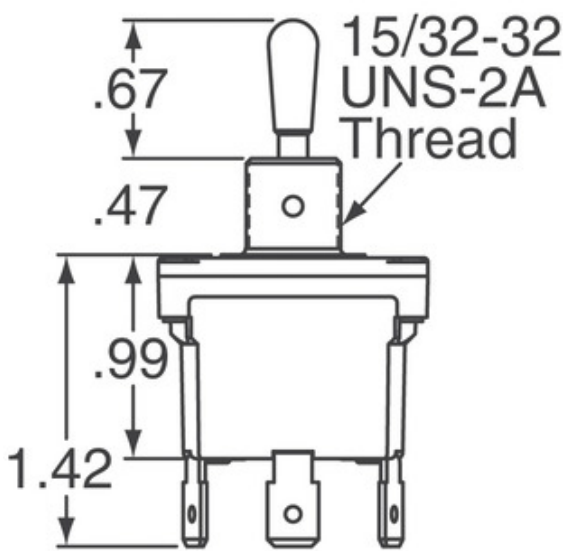

Productivity Solutions

Chithunzi chingakhale choyimira. Onani ndondomeko zogwiritsira ntchito mankhwala.

Mafotokozedwe a 32NT91-12

GAWO LA NAMBALA	32NT91-12
WOPANGA	Honeywell Sensing and Productivity Solutions
KUFOTOKOZERA	SWITCH TOGGLE DPDT 15A 125V
MKHALIDWE WOPANDA UFULU / MKHALIDWE WA ROHS	Kutsogolera / RoHS Kumvera
CHIWERENGERO CHIPEZEKA	2881 pcs
TSAMBA LAZAMBIRI	1.32NT91-12.pdf 2.32NT91-12.pdf 3.32NT91-12.pdf
VOLTAGE RATING - AC	125V
NJIRA YOTHETSER	Quick Connect - 0.250" (6.3mm)
SINTHA NTCHITO	On-On-On
MNDANDANDA	NT
PANEL CUTOUT DIMENSIONS	Circular - 12.40mm Dia
KUPAKA	Bulk
MAINA ENA	32NT91-12-ND 480-6944
KUTENTHA KWAMBIRI	-40°C ~ 71°C
MTUNDU WOKWERA	Panel Mount
MPHUNO YOPANDA CHISOKONEZO (MSL)	1 (Unlimited)
MKHALIDWE WOPANDA UFULU / MKHALIDWE WA ROHS	Lead free / RoHS Compliant
CHITETEZO CHA INGRESS	IP67/68 - Dust Tight, Waterproof
KUUNIKIRA VOLTAGE (DZINA)	-
MTUNDU WA KUUNIKA, MTUNDU	-
KUWUNIKA	Non-Illuminated
MAWONEKEDWE	Sealed
MOYO WA MAGETSI	-
KUFOTOKOZEDWA KWAMBIRI	Toggle Switch DPDT Panel Mount
KUWONETSER	15A (AC)
DERA	DPDT
BUSHING THREAD	15/32-32
MTUNDU WOTSATSA	Standard Round
ZOTEREZI	-
UTALI WA KUTSATSA	17.02mm