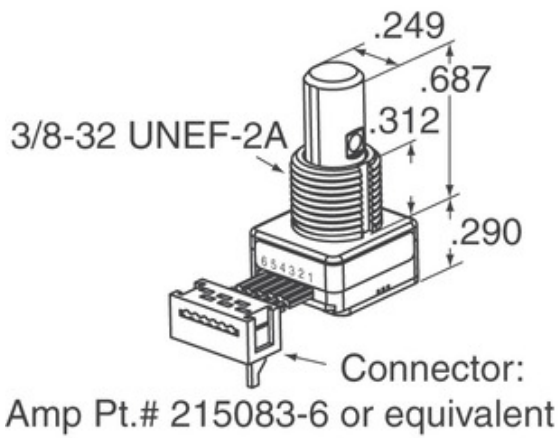

Hong Kong

DHL/Fedex/TNT/UPS/EMS

[PEMPHO LA QUOTATION](#)

Chithunzi chingakhale choyimira. Onani ndondomeko zogwiritsira ntchito mankhwala.

Mafotokozedwe a 62S11-L9-PH

GAWO LA NAMBALA	62S11-L9-PH
WOPANGA	Grayhill, Inc.
KUFOTOKOZERA	ROTARY ENCODER OPTICAL 32PPR
MKHALIDWE WOPANDA UFULU / MKHALIDWE WA ROHS	Kutsogolera / RoHS Kumvera
CHIWERENGERO CHIPEZEKA	1972 pcs
TSAMBA LAZAMBIRI	 62S11-L9-PH.pdf
MPHAMVU - ZOPEREKA	5V
NJIRA YOTHETSER	PC Pin
MNDANDANDA	62S
MOYO WOSINTHASINTHA (ZAMBIRI ZAMAKONO)	1M
PULSES PA REVOLUTION	32
MTUNDU WOTSATSA	Quadrature (Incremental)
MAINA ENA	62S11L9PH
MAFOTOKOZEDWE	Vertical
MTUNDU WOKWERA	PCB, Through Hole
MPHUNO YOPANDA CHISOKONEZO (MSL)	1 (Unlimited)
MKHALIDWE WOPANDA UFULU / MKHALIDWE WA ROHS	Lead free / RoHS Compliant
MTUNDU WA MAKINA	Optical
CHIDZIWITSO	Yes
YOMANGIDWA MU KUSINTHA	Yes
MTUNDU WOTSATSA	1/4" Dia Flatted End