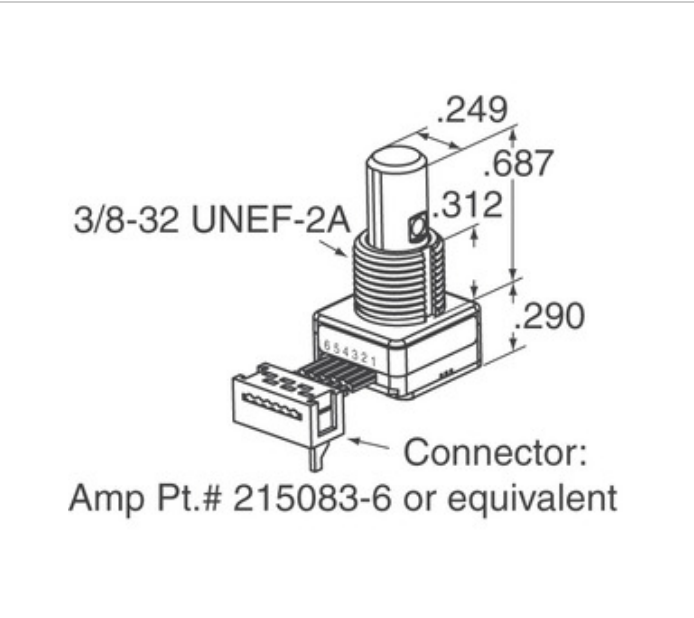

Grayhill, Inc.

62S11-N9-060C

Gawo la Nambala:
 Wopanga / Chinthu:
 Mafotokozedwe Akatundu
 Datasheets:
 Mkholidwe wa RoHS
 Zolemba
 Chombo Chochokera
 Njira Yopereker

62S11-N9-060C
 Grayhill, Inc.
 ROTARY ENCODER OPTICAL 32PPR
 62S11-N9-060C.pdf
 Kutsogolera / RoHS Kumvera
 2192 pcs stock
 Hong Kong
 DHL/Fedex/TNT/UPS/EMS

PEMPHO LA QUOTATION

Chithunzi chingakhale choyimira. Onani ndondomeko zogwiritsira ntchito mankhwala.

Mafotokozedwe a 62S11-N9-060C

GAWO LA NAMBALA	62S11-N9-060C
WOPANGA	Grayhill, Inc.
KUFOTOKOZERA	ROTARY ENCODER OPTICAL 32PPR
MKHALIDWE WOPANDA UFULU / MKHALIDWE WA ROHS	Kutsogolera / RoHS Kumvera
CHIWERENGERO CHIPEZEKA	2192 pcs
TSAMBA LAZAMBIRI	62S11-N9-060C.pdf
MPHAMVU - ZOPEREKA	5V
NJIRA YOTHETSERA	Cable with Connector
MNDANDANDA	62S
MOYO WOSINTHASINTHA (ZAMBIRI ZAMAKONO)	1M
PULSES PA REVOLUTION	32
MTUNDU WOTSATSA	Quadrature (Incremental)
MAINA ENA	62S11N9060C
MAFOTOKOZEDWE	Vertical
MTUNDU WOKWERA	Panel Mount
MPHUNO YOPANDA CHISOKONEZO (MSL)	1 (Unlimited)
MKHALIDWE WOPANDA UFULU / MKHALIDWE WA ROHS	Lead free / RoHS Compliant
MTUNDU WA MAKINA	Optical
CHIDZIWITSO	No
YOMANGIDWA MU KUSINTHA	Yes
MTUNDU WOTSATSA	1/4" Dia Flatted End