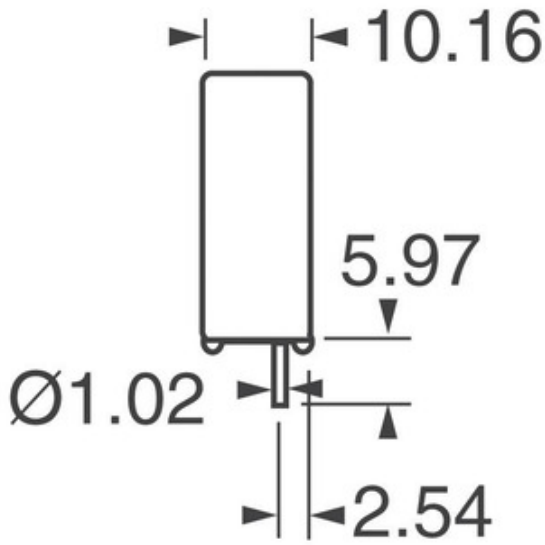

### 70M-IDC15

Gawo la Nambala:  
Wopanga / Chinthu:  
Mafotokozedwe Akatundu  
Datasheets:  
Mkhalidwe wa RoHS  
Zolembe  
Chombo Chochokera  
Njira Yopereker

70M-IDC15  
Grayhill, Inc.  
DC INPUT MODULE 3-32V  
 70M-IDC15.pdf  
 Kutsogolera / RoHS Kumvera  
7424 pcs stock  
Hong Kong  
DHL/Fedex/TNT/UPS/EMS