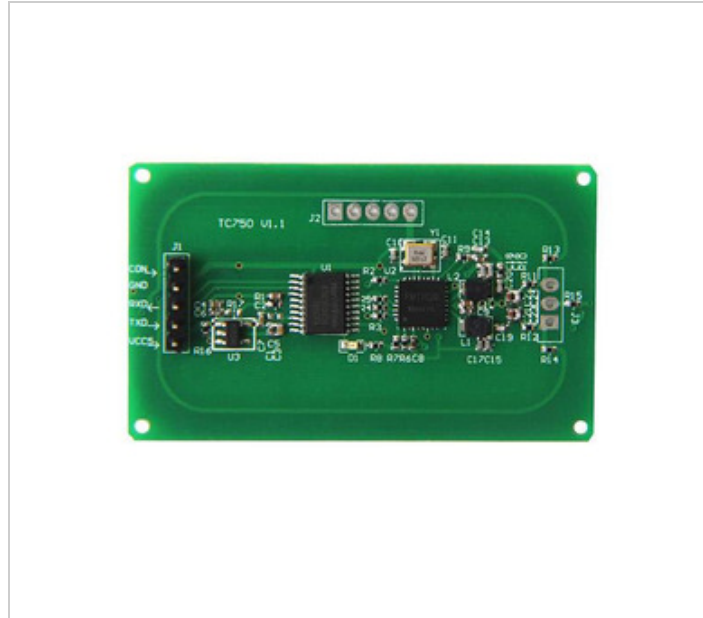

Seeed

113990436

Gawo la Nambala:
Wopanga / Chinthu:
Mafotokozedwe Akatundu
Datasheets:
Zolembe
Chombo Chochokera
Njira Yopereker

113990436
Seeed
13.56MHZ RFID MODULE
 113990436.pdf
5384 pcs stock
Hong Kong
DHL/Fedex/TNT/UPS/EMS

PEMPHO LA QUOTATION

Chithunzi chingakhale choyimira. Onani ndondomeko zogwiritsira ntchito mankhwala.

Mafofokozedwe a 113990436

GAWO LA NAMBALA	113990436
WOPANGA	Seeed
KUFOTOKOZERA	13.56MHZ RFID MODULE
MKHALIDWE WOPANDA UFULU / MKHALIDWE WA ROHS	
CHIWERENGERO CHIPEZEKA	5384 pcs
TSAMBA LAZAMBIRI	113990436.pdf
LEMBANI	Read Only
MIYEZO	ISO 14443
MNDANDANDA	-
MAINA ENA	1597-1558
MPHUNO YOPANDA CHISOKONEZO (MSL)	1 (Unlimited)
CHIYANKHULO	TTL
KUSINTHASINTHA	13.56MHz
KUFOTOKOZEDWA KWAMBIRI	RFID Reader Module Read Only 13.56MHz ISO14443-A, ISO14443-B