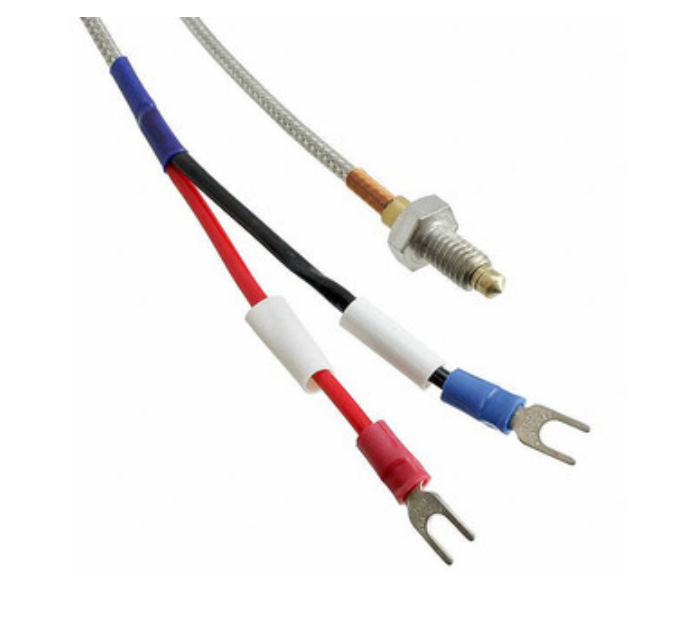

## E52-CA1DYM6 1M

Gawo la Nambala:  
 Wopanga / Chinthu:  
 Mafotokozedwe Akatundu  
 Datasheets:  
 Mkhaliidwe wa RoHS  
 Zolemba  
 Chombo Chochokera  
 Njira Yoperekerana

E52-CA1DYM6 1M  
 Omron Automation & Safety  
 TEMPERATURE SENSOR  
 1.E52-CA1DYM6 1M.pdf  
 2.E52-CA1DYM6 1M.pdf  
 Kutsogolera / RoHS Kumvera  
 796 pcs stock  
 Hong Kong  
 DHL/Fedex/TNT/UPS/EMS

### Maforokozedwe a E52-CA1DYM6 1M

|   |   |
|---|---|
| GAWO LA NAMBALA                             | E52-CA1DYM6 1M  |
| WOPANGA                                     | Omron Automation & Safety   |
| KUFOTOKOZERA                                | TEMPERATURE SENSOR  |
| MKHALIDWE WOPANDA UFULU / MKHALIDWE WA ROHS | Kutsogolera / RoHS Kumvera  |
| CHIWERENGERO CHIPEZEKA                      | 796 pcs   |
| TSAMBA LAZAMBIRI                            | 1.E52-CA1DYM6 1M.pdf<br>2.E52-CA1DYM6 1M.pdf                      |
| MTUNDU WAMTUNDU                             | Exposed Lead Wires  |
| KUTENTHA KWA KUTENTHA                       | 0 ~ 400°C   |
| MNDANDANDA                                  | E52   |
| MAINA ENA                                   | E52CA1DYM61M<br>Z3797   |
| MPHUNO YOPANDA CHISOKONEZO (MSL)            | 1 (Unlimited)   |
| KUTALIKA - KUTETEZA CHITETEZO               | -   |
| KUTALIKA - MTSOGOLERI WOTSOGOLERA           | 3.281' (1m)   |
| MKHALIDWE WOPANDA UFULU / MKHALIDWE WA ROHS | Lead free / RoHS Compliant  |
| MTUNDU WA ELEMENT                           | K - Type  |
| DIAMETER - MATENDA OTETEZERA                | M6 screw  |
| KUFOTOKOZEDWA KWAMBIRI                      | K - Type Temperature Sensor 0 ~ 400°C Grounded Exposed Lead Wires |
| MTUNDU WOTSOGOLERA                          | Grounded  |