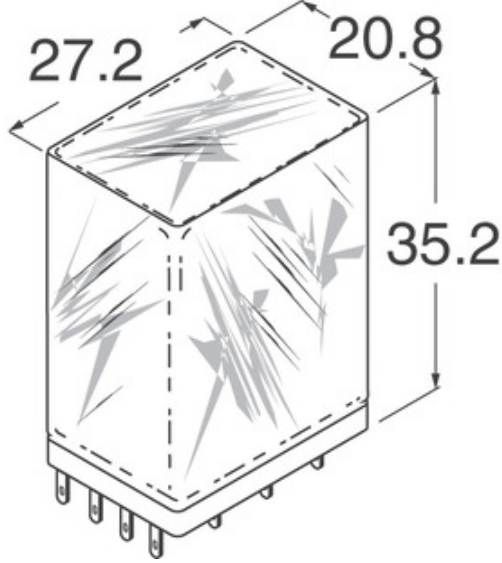

Panasonic

Panasonic

HC2E-H-AC6V-F

Gawo la Nambala:
 Wopanga / Chinthu:
 Mafotokozedwe Akatundu
 Datasheets:
 Mkhalidwe wa RoHS
 Zolemba
 Chombo Chochokera
 Njira Yopereker

HC2E-H-AC6V-F
 Panasonic
 HC RELAY 2 FORM C 6VAC
 HC2E-H-AC6V-F.pdf
 Kutsogolera / RoHS Kumvera
 7765 pcs stock
 Hong Kong
 DHL/Fedex/TNT/UPS/EMS

Chithunzi chingakhale choyimira. Onani ndondomeko zogwiritsira ntchito mankhwala.

PEMPHO LA QUOTATION

Maforokozedwe a HC2E-H-AC6V-F

GAWO LA NAMBALA	HC2E-H-AC6V-F
WOPANGA	Panasonic
KUFOTOKOZERA	HC RELAY 2 FORM C 6VAC
MKHALIDWE WOPANDA UFULU / MKHALIDWE WA ROHS	Kutsogolera / RoHS Kumvera
CHIWERENGERO CHIPEZEKA	7765 pcs
TSAMBA LAZAMBIRI	HC2E-H-AC6V-F.pdf
MNDANDANDA	*
MPHUNO YOPANDA CHISOKONEZO (MSL)	1 (Unlimited)
MKHALIDWE WOPANDA UFULU / MKHALIDWE WA ROHS	Lead free / RoHS Compliant
KUFOTOKOZEDWA KWAMBIRI	Relay Coil